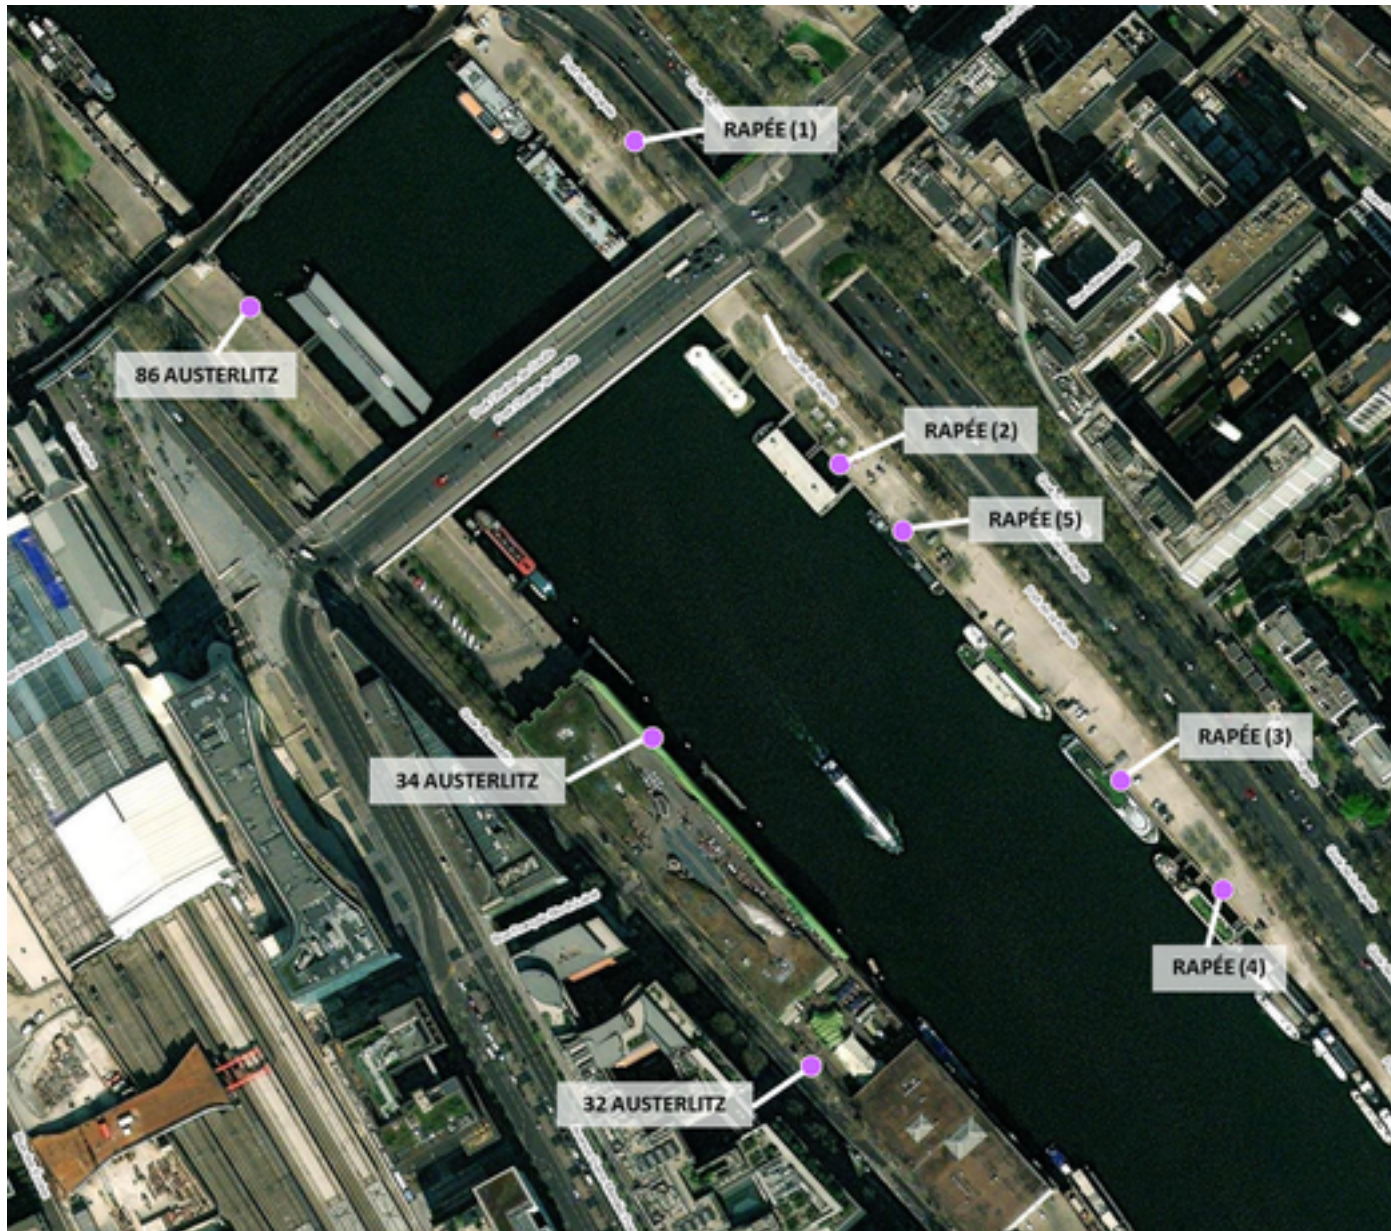

# Capteurs méduse PORTS RAPÉE-AUSTERLITZ

2025 / sem. 3 (du 13/01/2025 au 19/01/2025)

*NB : Chaque capteur est désigné par le nom de la rue dans laquelle il est implanté*