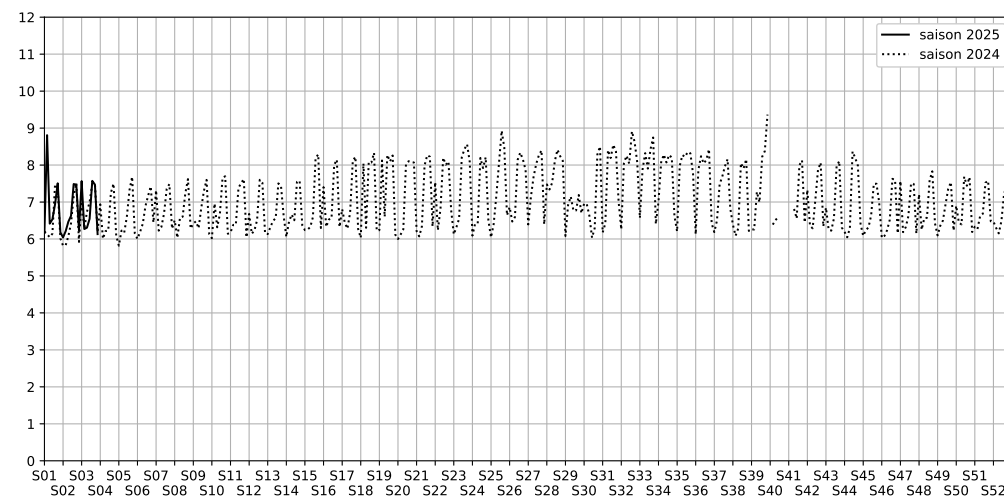

Indice Harmonica Nuit [22h-06h]
Comparaison avec saison précédente à jour équivalent