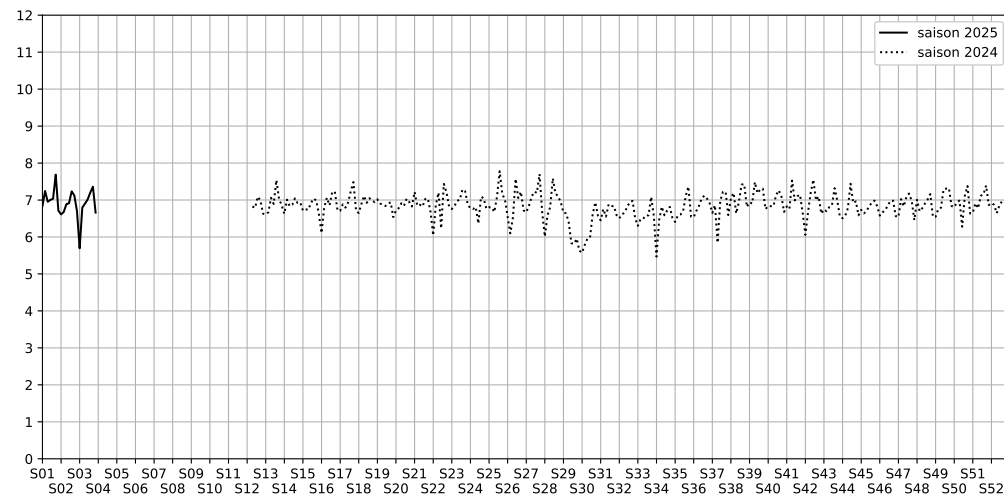

Indice Harmonica Nuit [22h-06h]
Comparaison avec saison précédente à jour équivalent