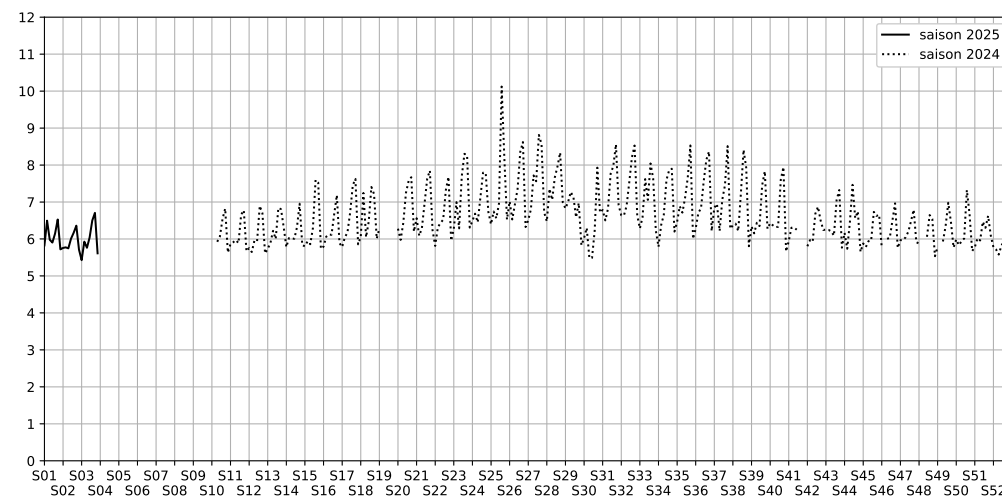

Indice Harmonica Nuit [22h-06h]
Comparaison avec saison précédente à jour équivalent