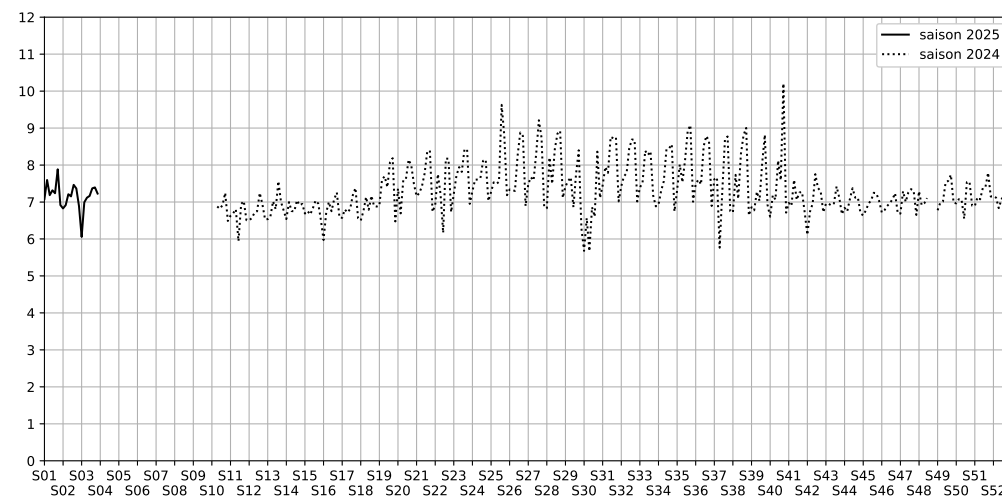

Indice Harmonica Nuit [22h-06h]
Comparaison avec saison précédente à jour équivalent