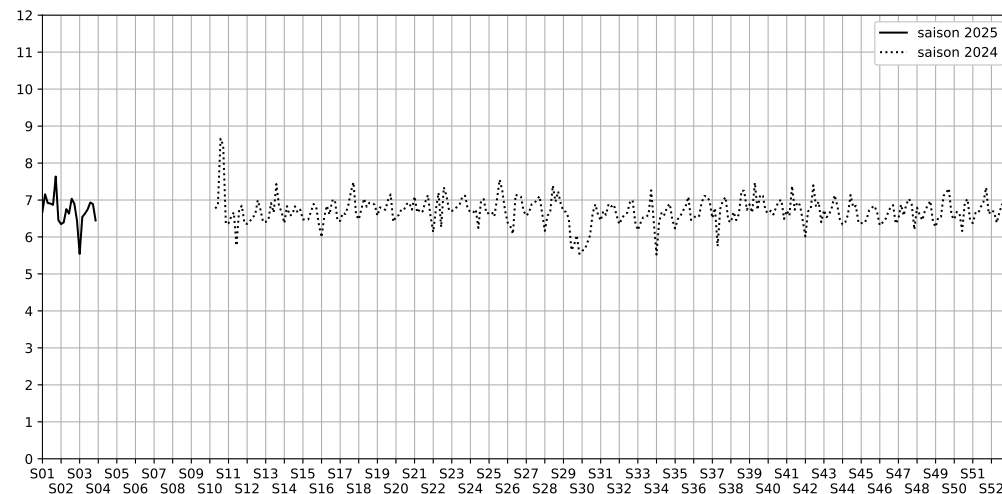

Indice Harmonica Nuit [22h-06h]
Comparaison avec saison précédente à jour équivalent