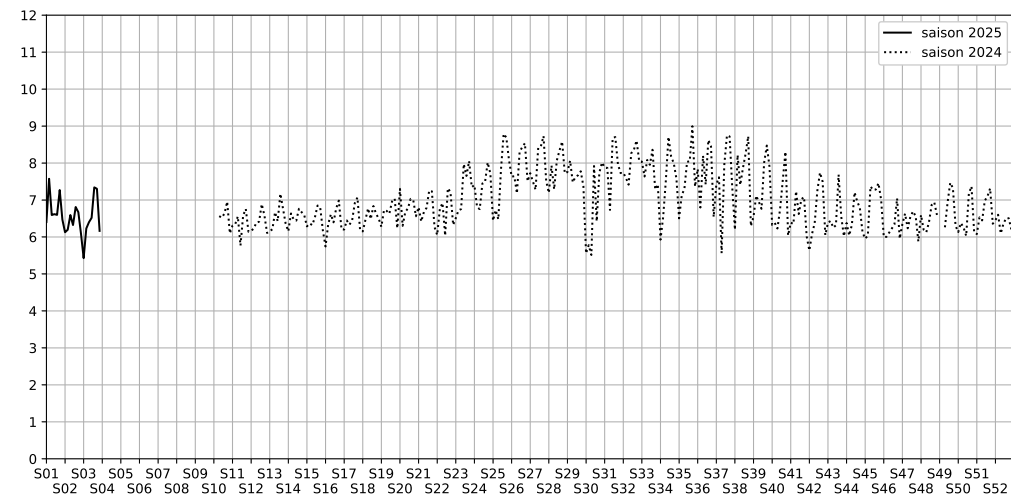

Indice Harmonica Nuit [22h-06h]
Comparaison avec saison précédente à jour équivalent