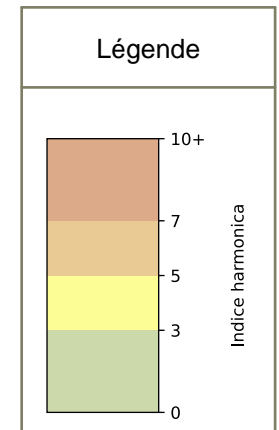

# Capteurs méduse PORTS RAPÉE-AUSTERLITZ

2025 / sem. 3 (du 13/01/2025 au 19/01/2025)

**SYNTHÈSE DES SITES SUR LA SEMAINE**  
Par Indice Harmonica nocturne [22h-06h] décroissant

	Nuit du lundi 13/01/2025 au mardi 14/01/2025	Nuit du mardi 14/01/2025 au mercredi 15/01/2025	Nuit du mercredi 15/01/2025 au jeudi 16/01/2025	Nuit du jeudi 16/01/2025 au vendredi 17/01/2025	Nuit du vendredi 17/01/2025 au samedi 18/01/2025	Nuit du samedi 18/01/2025 au dimanche 19/01/2025	Nuit du dimanche 19/01/2025 au lundi 20/01/2025
<b>1</b>	32 AUSTERLITZ (7,6)	RAPÉE (5) (7,0)	RAPÉE (5) (7,1)	RAPÉE (5) (7,2)	32 AUSTERLITZ (7,6)	32 AUSTERLITZ (7,5)	RAPÉE (5) (7,2)
<b>2</b>	RAPÉE (5) (6,1)	RAPÉE (4) (6,8)	RAPÉE (4) (6,9)	RAPÉE (4) (7,0)	RAPÉE (5) (7,4)	RAPÉE (4) (7,4)	RAPÉE (4) (6,7)
<b>3</b>	RAPÉE (4) (5,7)	RAPÉE (3) (6,5)	RAPÉE (3) (6,6)	RAPÉE (3) (6,7)	RAPÉE (2) (7,3)	RAPÉE (5) (7,4)	RAPÉE (3) (6,4)
<b>4</b>	RAPÉE (3) (5,5)	32 AUSTERLITZ (6,3)	RAPÉE (2) (6,4)	RAPÉE (2) (6,5)	RAPÉE (4) (7,2)	RAPÉE (2) (7,3)	RAPÉE (2) (6,2)
<b>5</b>	RAPÉE (1) (5,4)	RAPÉE (2) (6,2)	32 AUSTERLITZ (6,3)	32 AUSTERLITZ (6,5)	RAPÉE (3) (6,9)	RAPÉE (3) (6,9)	32 AUSTERLITZ (6,1)
<b>6</b>	RAPÉE (2) (5,4)	RAPÉE (1) (5,9)	RAPÉE (1) (5,8)	RAPÉE (1) (6,0)	RAPÉE (1) (6,5)	RAPÉE (1) (6,7)	RAPÉE (1) (5,6)
<b>7</b>	34 AUSTERLITZ (4,1)	34 AUSTERLITZ (4,4)	34 AUSTERLITZ (4,6)	34 AUSTERLITZ (5,3)	34 AUSTERLITZ (5,0)	34 AUSTERLITZ (5,0)	34 AUSTERLITZ (4,3)
<b>8</b>	86 AUSTERLITZ (N/A)	86 AUSTERLITZ (N/A)	86 AUSTERLITZ (N/A)	86 AUSTERLITZ (N/A)	86 AUSTERLITZ (N/A)	86 AUSTERLITZ (N/A)	86 AUSTERLITZ (N/A)