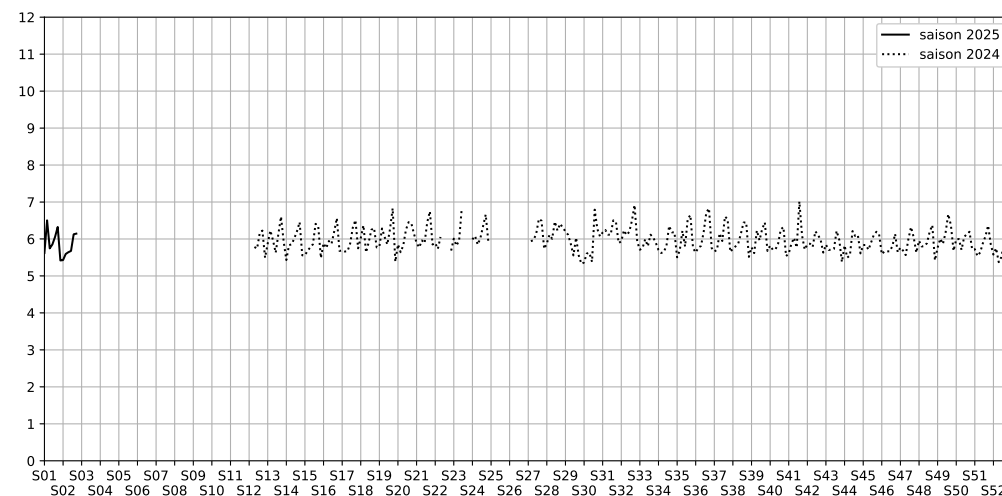

Indice Harmonica Nuit [22h-06h]
Comparaison avec saison précédente à jour équivalent